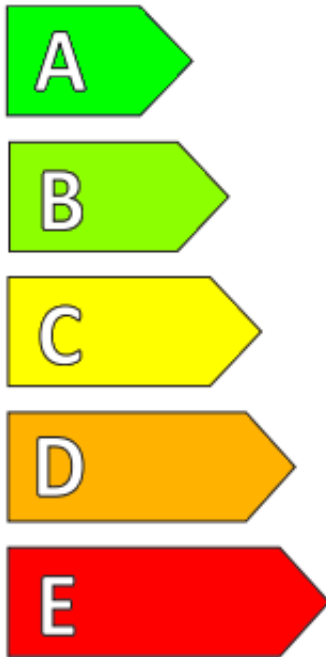

ENERG

BF-Goodrich

403467

205/40R17 84 W

C1

D

A

2020/740